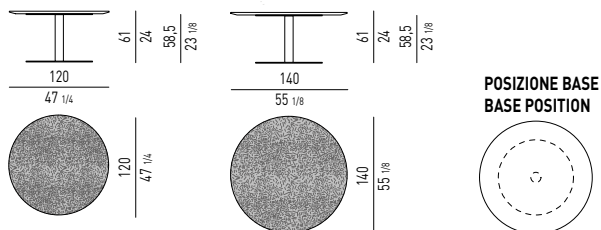

BELLAGIO LOUNGE "OUTDOOR" H61

DESIGN GORDON GUILLAUMIER

Struttura: in metallo con verniciatura epossidica per esterni effetto buccia d'arancia, colore Bianco. Scivolante protettivo in gomma centorighe nera.

Structure: metal, epoxy paint for outdoor use with bush-hammered finish, White color. Protective glides in black ribbed rubber.

Struktur: Aus Metall mit Epoxidlack für den Außenbereich mit Hammerschlageffekt in Weiß. Gleitschutz aus schwarzem, geripptem Gummi.

Structure : en métal avec peinture époxy pour extérieur effet peau d'orange, couleur Blanc. Patins glisseurs en caoutchouc cent raies noir.

OPTIONAL "RAIN COVER"

Disponibile per ogni elemento
Available for each element

FINITURA PIANO TOP FINISH

PIETRA | STONE

FINITURA BASE BASE FINISH

METALLO | METAL