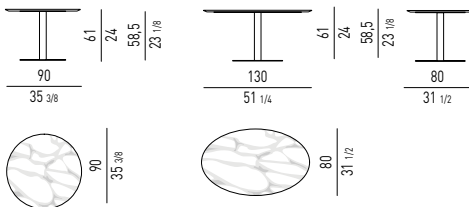

PIANO MARMO CALACATTA CALACATTA MARBLE TOP

FINITURA STRUTTURA STRUCTURE FINISH

METALLO | METAL

FINITURE PIANO TOP FINISHES

LEGNO | WOOD

MARMO | MARBLE