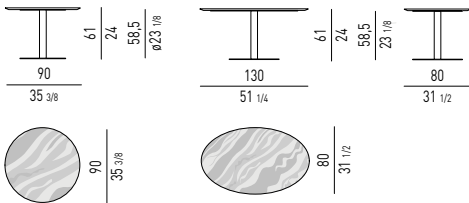

PIANO MARMO BARDIGLIO BARDIGLIO MARBLE TOP