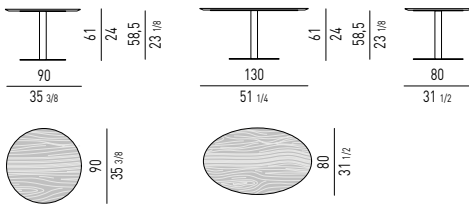

PIANO SUCUPIRA SUCUPIRA TOP