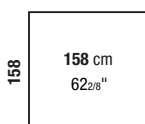

BODONI

Sizes

Prof. 90 cm
Depth 35³/₈"

90 **188 cm**
74"
→ Fenix-NTM®

188/225/262 cm
74⁸/₈"/103¹/₈"
→ Fenix-NTM®

208 cm
81¹/₈"
→ Fenix-NTM®

208/245/282 cm
81¹/₈"/96⁴/₈"/111"
→ Fenix-NTM®

228 cm
89⁶/₈"
→ Fenix-NTM®

268 cm
105⁴/₈"
→ Fenix-NTM®

Prof. 100 cm
Depth 39³/₈"

100 **188 cm**
74"
→ Fenix-NTM®

188/235/282 cm
74⁸/₈"/103¹/₈"
→ Fenix-NTM®

208 cm
81¹/₈"
→ Fenix-NTM®

208/255/302 cm
81¹/₈"/100³/₈"/118⁷/₈"
→ Fenix-NTM®

228 cm
89⁶/₈"
→ Fenix-NTM®
→ Marble

268 cm
105⁴/₈"
→ Fenix-NTM®
→ Marble

300 cm
118¹/₈"
→ Fenix-NTM®
→ Marble

Prof. 124 cm
Depth 48³/₈"

124 **276 cm**
108⁵/₈"
→ Fenix-NTM®

300 cm
118¹/₈"
→ Fenix-NTM®
→ Marble

Prof. 140 cm
Depth 55 1/8"

→ Fenix-NTM®
→ Marble

Prof. 158 cm
Depth 62 2/8"

→ Fenix-NTM®
→ Marble

Tops

Fenix-NTM® black edge 10 mm thick

Fenix-NTM® coloured edge 10 mm thick

Marble 20 mm thick