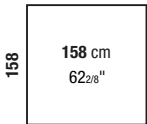

BODONI

Sizes

Prof. 90 cm
Depth 35³/₈"

90 **188 cm**
74"
→ Fenix-NTM®

188/225/262 cm
74³/₈"/88⁵/₈"/103¹/₈"
→ Fenix-NTM®

208 cm
81¹/₈"
→ Fenix-NTM®

208/245/282 cm
81¹/₈"/96⁴/₈"/111"
→ Fenix-NTM®

228 cm
89⁶/₈"
→ Fenix-NTM®

268 cm
105⁴/₈"
→ Fenix-NTM®

Prof. 100 cm
Depth 39³/₈"

100 **188 cm**
74"
→ Fenix-NTM®

188/235/282 cm
74³/₈"/88⁵/₈"/103¹/₈"
→ Fenix-NTM®

208 cm
81¹/₈"
→ Fenix-NTM®

208/255/302 cm
81¹/₈"/100³/₈"/118⁷/₈"
→ Fenix-NTM®

228 cm
89⁶/₈"
→ Fenix-NTM®
→ Marble

268 cm
105⁴/₈"
→ Fenix-NTM®
→ Marble

300 cm
118¹/₈"
→ Fenix-NTM®
→ Marble

Prof. 124 cm
Depth 48³/₈"

124 **276 cm**
108⁵/₈"
→ Fenix-NTM®

300 cm
118¹/₈"
→ Fenix-NTM®
→ Marble

Prof. 140 cm
Depth 55 1/8"

→ Fenix-NTM®
→ Marble

Prof. 158 cm
Depth 62 2/8"

→ Fenix-NTM®
→ Marble

Tops

Fenix-NTM® black edge 10 mm thick

Fenix-NTM® coloured edge 10 mm thick

Marble 20 mm thick