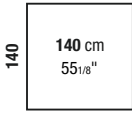

BODONI

Sizes

Prof. 90 cm
Depth 35³/₈"

90 **188 cm**
74"
→ Fenix-NTM®

188/225/262 cm
74³/₈"/88⁵/₈"/103¹/₈"
→ Fenix-NTM®

208 cm
81¹/₈"
→ Fenix-NTM®

208/245/282 cm
81¹/₈"/96⁴/₈"/111"
→ Fenix-NTM®

228 cm
89⁶/₈"
→ Fenix-NTM®

268 cm
105⁴/₈"
→ Fenix-NTM®

Prof. 100 cm
Depth 39³/₈"

100 **188 cm**
74"
→ Fenix-NTM®

188/235/282 cm
74³/₈"/88⁵/₈"/103¹/₈"
→ Fenix-NTM®

208 cm
81¹/₈"
→ Fenix-NTM®

208/255/302 cm
81¹/₈"/100³/₈"/118⁷/₈"
→ Fenix-NTM®

228 cm
89⁶/₈"
→ Fenix-NTM®
→ Marble

268 cm
105⁴/₈"
→ Fenix-NTM®
→ Marble

300 cm
118¹/₈"
→ Fenix-NTM®
→ Marble

Prof. 124 cm
Depth 48³/₈"

124 **276 cm**
108⁵/₈"
→ Fenix-NTM®

300 cm
118¹/₈"
→ Fenix-NTM®
→ Marble

Prof. 140 cm
Depth 55 1/8"

→ Fenix-NTM®
→ Marble

Prof. 158 cm
Depth 62 2/8"

→ Fenix-NTM®
→ Marble

Tops

Fenix-NTM® black edge 10 mm thick

Fenix-NTM® coloured edge 10 mm thick

Marble 20 mm thick