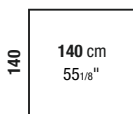

BODONI

Sizes

Prof. 90 cm
Depth 35³/₈"

90 **188 cm**
74"
→ Fenix-NTM®

188/225/262 cm
74⁸/₈"/103¹/₈"
→ Fenix-NTM®

208 cm
81¹/₈"
→ Fenix-NTM®

208/245/282 cm
81¹/₈"/96⁴/₈"/111"
→ Fenix-NTM®

228 cm
89⁶/₈"
→ Fenix-NTM®

268 cm
105⁴/₈"
→ Fenix-NTM®

Prof. 100 cm
Depth 39³/₈"

100 **188 cm**
74"
→ Fenix-NTM®

188/235/282 cm
74⁸/₈"/103¹/₈"
→ Fenix-NTM®

208 cm
81¹/₈"
→ Fenix-NTM®

208/255/302 cm
81¹/₈"/100³/₈"/118⁷/₈"
→ Fenix-NTM®

228 cm
89⁶/₈"
→ Fenix-NTM®
→ Marble

268 cm
105⁴/₈"
→ Fenix-NTM®
→ Marble

300 cm
118¹/₈"
→ Fenix-NTM®
→ Marble

Prof. 124 cm
Depth 48³/₈"

124 **276 cm**
108⁵/₈"
→ Fenix-NTM®

300 cm
118¹/₈"
→ Fenix-NTM®
→ Marble

Prof. 140 cm
Depth 55 1/8"

→ Fenix-NTM®
→ Marble

Prof. 158 cm
Depth 62 2/8"

→ Fenix-NTM®
→ Marble

Tops

Fenix-NTM® black edge 10 mm thick

Fenix-NTM® coloured edge 10 mm thick

Marble 20 mm thick