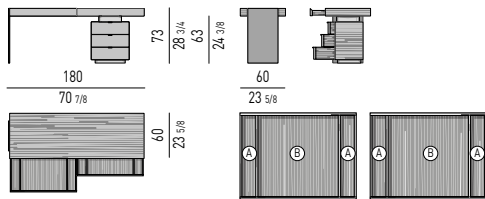

## CARSON "WRITING DESK"

RODOLFO DORDONI DESIGN

**Struttura:** piano e relativi cassetti in MDF impiallacciato rovere a poro aperto (finitura interna ed esterna) laccato Moka. I cassetti hanno un'apertura inferiore e scorrono su guide Blumotion. Fianco in alluminio satinato, spessore mm 15, verniciato color Bronzo Chiaro. Cassettiera laterale in MDF impiallacciato rovere a poro aperto laccato Moka (finitura interna ed esterna) con frontali cassetti laccati lucido Moka. I cassetti sono dotati di maniglia in metallo satinato, verniciato Bronzo Chiaro e scorrono su guide Blumotion. Il distanziale presente tra il piano e la cassettiera e lo zoccolo inferiore sono ambedue in legno rivestito in metallo verniciato satinato Bronzo Chiaro. Piedini regolabili in Hytrel®.

**Structure:** top and drawers in MDF with oak veneer, open-pore Moka lacquer finish (inside and out). The drawers pull open from the lower edge and glide on Blumotion guides. Sides in 15 mm satin-finish aluminum, with Light Bronze painted finish. Side chest-of-drawers in MDF with oak veneer, open-pore Moka lacquer finish (inside and out); drawer fronts have glossy Moka lacquer finish. Drawers glide on Blumotion guides, have satin-finish metal pulls with Light Bronze painted finish. The spacers between the top and the drawers and the lower base are both in metal-sheathed wood with painted Light Bronze satin finish. Adjustable feet in Hytrel®.

### Cassettiera laterale / Side chest-of-drawers

cm 50x40 H50