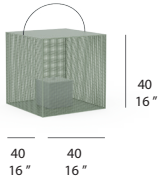

FEZ

JOSÉ A. GANDÍA-BLASCO CANALES

FEZ CANDLE BOX . FAROL FEZ

PT07326

FEZ 2

5,5 Kg - 12.1 lbs 0,04 m³ - 1.41 ft³

Candle 15x15x15h cm / 6"x6"x6"h

PT07327

FEZ 3

6,79 Kg - 14.94 lbs 0,09 m³ - 3.18 ft³

Candle 15x15x15h cm / 6"x6"x6"h

PT07328

FEZ 4

3,1 Kg - 6.82 lbs 0,04 m³ - 1.41 ft³

Candle 8x8x20h cm / 3"x3"x8"h

MATERIALS