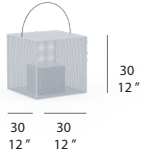

FEZ

JOSÉ A. GANDÍA-BLASCO CANALES

FEZ CANDLE BOX . FAROL FEZ

PT07326

FEZ 2

5,5 Kg - 12.1 lbs 0,04 m³ - 1.41 ft³

Candle 15x15x15h cm / 6"x6"x6"h

PT07327

FEZ 3

6,79 Kg - 14.94 lbs 0,09 m³ - 3.18 ft³

Candle 15x15x15h cm / 6"x6"x6"h

PT07328

FEZ 4

3,1 Kg - 6.82 lbs 0,04 m³ - 1.41 ft³

Candle 8x8x20h cm / 3"x3"x8"h

MATERIALS