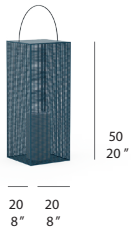

FEZ

JOSÉ A. GANDÍA-BLASCO CANALES

FEZ CANDLE BOX . FAROL FEZ

PT07326

FEZ 2

5,5 Kg - 12.1 lbs 0,04 m³ - 1.41 ft³

Candle 15x15x15h cm / 6"x6"x6"h

PT07327

FEZ 3

6,79 Kg - 14.94 lbs 0,09 m³ - 3.18 ft³

Candle 15x15x15h cm / 6"x6"x6"h

PT07328

FEZ 4

3,1 Kg - 6.82 lbs 0,04 m³ - 1.41 ft³

Candle 8x8x20h cm / 3"x3"x8"h

MATERIALS