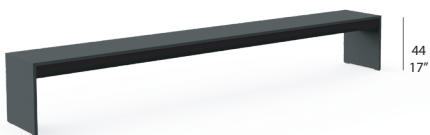

📦 0,41 m³ - 14.6 ft³

40 200
16" 79"

PT17086

BENCH 200

📦 25,3 Kg - 55.78 lbs

📦 0,56 m³ - 19.65 ft³

40 290
16" 114"

PT17087