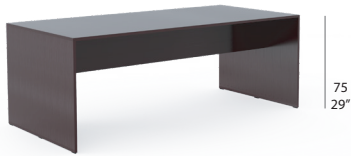

Two 60x60 pillows and two 50x50 pillows are recommended.

PT28027 TABLE 120
 ⚖️ 27 Kg - 59.4 lbs
 📦 0,62 m³ - 22.03 ft³

PT28031 SIDEBOARD
 ⚖️ 62,5 Kg - 137.5 lbs
 📦 0,75 m³ - 26.40 ft³

iroko door
 glass door

PT28026 DINING ARMCHAIR
 ⚖️ 14,5 Kg - 36.3 lbs 📦 0,36 m³ - 12.63 ft³

PT28355 CUSHION
 ⚖️ 2 Kg - 4.4 lbs

DINING TABLE . MESA ALTA

100 150
39" 59"

PT17082

DINING TABLE 150

📦 64,4 Kg - 141.98 lbs

📦 0,81 m³ - 28.76 ft³