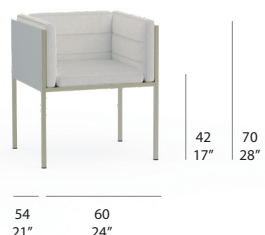

PT01193 PILLOW 50x50 cm / 20"x20"
 ⚖️ 1,3 - 2.86 lbs

PT14415 PILLOW 60x60 cm / 24"x24"
 ⚖️ 1,7 Kg - 3.74 lbs

PT28028 SHELVING
 ⚖️ 83 Kg - 182.6 lbs
 📦 0,86 m³ - 30.51 ft³

iroko door
 glass door

One 60x60 pillow and one 50x50 pillow are recommended.

PT28025 SOFA
 ⚖️ 49 Kg - 147.4 lbs 📦 1,63 m³ - 57.56 ft³

PT28352 CUSHION
 ⚖️ 18 Kg - 39.6 lbs

PT01193 PILLOW 50x50 cm / 20"x20"
 ⚖️ 1,3 - 2.86 lbs

PT14415 PILLOW 60x60 cm / 24"x24"
 ⚖️ 1,7 Kg - 3.74 lbs

PT28302 MIRROR
 ⚖️ 25,24 Kg - 55.52 lbs
 📦 0,25 m³ - 8.95 ft³

Two 60x60 pillows and two 50x50 pillows are recommended.

PT28027 TABLE 120
 ⚖️ 27 Kg - 59.4 lbs
 📦 0,62 m³ - 22.03 ft³

PT28031 SIDEBOARD
 ⚖️ 62,5 Kg - 137.5 lbs
 📦 0,75 m³ - 26.40 ft³

iroko door
 glass door

PT28026 DINING ARMCHAIR
 ⚖️ 14,5 Kg - 36.3 lbs 📦 0,36 m³ - 12.63 ft³

PT28355 CUSHION
 ⚖️ 2 Kg - 4.4 lbs

DINING TABLE . MESA ALTA

100 150
39" 59"

PT17082

DINING TABLE 150

📦 64,4 Kg - 141.98 lbs

📦 0,81 m³ - 28.76 ft³