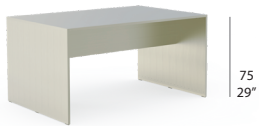

PT28025 SOFA
 ⚖️ 49 Kg - 147.4 lbs 📦 1,63 m³ - 57.56 ft³

PT28352 CUSHION
 ⚖️ 18 Kg - 39.6 lbs

PT01193 PILLOW 50x50 cm / 20"x20"
 ⚖️ 1,3 - 2.86 lbs

PT14415 PILLOW 60x60 cm / 24"x24"
 ⚖️ 1,7 Kg - 3.74 lbs

PT28302 MIRROR
 ⚖️ 25,24 Kg - 55.52 lbs
 📦 0,25 m³ - 8.95 ft³

Two 60x60 pillows and two 50x50 pillows are recommended.

PT28027 TABLE 120
 ⚖️ 27 Kg - 59.4 lbs
 📦 0,62 m³ - 22.03 ft³

PT28031 SIDEBOARD
 ⚖️ 62,5 Kg - 137.5 lbs
 📦 0,75 m³ - 26.40 ft³

iroko door
 glass door

PT28026 DINING ARMCHAIR
 ⚖️ 14,5 Kg - 36.3 lbs 📦 0,36 m³ - 12.63 ft³

PT28355 CUSHION
 ⚖️ 2 Kg - 4.4 lbs

DINING TABLE . MESA ALTA

100 150
39" 59"

PT17082

DINING TABLE 150

📦 64,4 Kg - 141.98 lbs

📦 0,81 m³ - 28.76 ft³