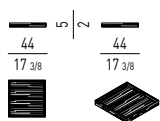

GRAY TRAY

DESIGN RODOLFO DORDONI

In MDF impiallacciato Sucupira tinto Visone, realizzato con lavorazione folding. Vassoio adatto per essere collocato all'interno dei vani del tavolino Gray.

Scivolante protettivo in feltro.

In MDF, Sucupira veneer with stained Mink finish, miter folded.

Tray is suitable for placement in the open compartments of the Gray coffee table.

Protective felt glides.

Mit Foldingtechnik aus MDF realisiert, mit nerzfarbig getöntem Sucupira Furnier.

Tablett geeignet für das Innenfach des Beistelltisches Gray. Gleitschutz aus Filz.

En MDF plaqué Sucupira teinté Vison, réalisé par pliage (folding).

Plateau adapté pour l'élément ouvert de la petite table Gray.

Patins glisseurs en feutre.