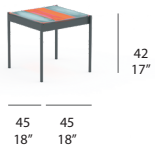

75
29"

98 168
39" 66"

PT28347

WARM SUNSETS 168

36 Kg - 119.9 lbs 0,31 m³ - 10.91 ft³

75
29"

98 228
39" 90"

PT28346

COLD SUNSETS 228

50 Kg - 137.8 lbs 0,42 m³ - 14.76 ft³

75
29"

98 228
39" 90"

PT28346

STORMY SUNSETS 228

50 Kg - 137.8 lbs 0,42 m³ - 14.76 ft³

75
29"

98 228
39" 90"

PT28346

WARM SUNSETS 228

50 Kg - 137.8 lbs 0,42 m³ - 14.76 ft³

Requires assembly.

PT27605

COLD SAN JUAN SUNRISE 45x45
 6 Kg - 22 lbs 0,20 m³ - 6.92 ft³

PT27605

STORMY SAN JUAN SUNRISE 45x45
 6 Kg - 22 lbs 0,20 m³ - 6.92 ft³

PT27605

WARM DUSSELDORF SUNSET 45x45
 6 Kg - 22 lbs 0,20 m³ - 6.92 ft³

PT28192

COLD IBIZA SUNSET Ø63x47
 10 Kg - 37.4 lbs 0,20 m³ - 6.92 ft³