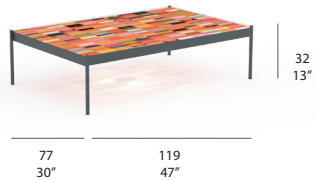

PT28168 STORMY COMPORTA SUNSET Ø88x32
 ⚖️ 20,5 Kg - 77 lbs 📦 0,47 m³ - 16.49 ft³

PT28168 WARM IBIZA SUNSET Ø88x32
 ⚖️ 20,5 Kg - 77 lbs 📦 0,47 m³ - 16.49 ft³

PT27593 COLD SUNSETS 119x77
 ⚖️ 23,5 Kg - 96.8 lbs 📦 0,47 m³ - 16.49 ft³

PT27593 STORMY SUNSETS 119x77
 ⚖️ 23,5 Kg - 96.8 lbs 📦 0,47 m³ - 16.49 ft³

PT27593 WARM SUNSETS 119x77
 ⚖️ 23,5 Kg - 96.8 lbs 📦 0,47 m³ - 16.49 ft³

MATERIALS

Powder-coated aluminum is only available in black and white.
 Tempered glass top with vitrified digital printing.