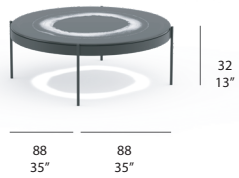

STORMY SAN JUAN SUNRISE 45x45
 6 Kg - 22 lbs 0,20 m³ - 6.92 ft³

PT27605

WARM DUSSELDORF SUNSET 45x45
 6 Kg - 22 lbs 0,20 m³ - 6.92 ft³

PT28192

COLD IBIZA SUNSET Ø63x47
 10 Kg - 37.4 lbs 0,20 m³ - 6.92 ft³

PT28192

STORMY SAN JUAN SUNRISE Ø63x47
 10 Kg - 37.4 lbs 0,20 m³ - 6.92 ft³

PT28192

WARM COMPORTA SUNRISE Ø63x47
 10 Kg - 37.4 lbs 0,20 m³ - 6.92 ft³

PT28168

COLD IBIZA SUNSET Ø88x32
 20,5 Kg - 77 lbs 0,47 m³ - 16.49 ft³

PT28168 STORMY COMPORTA SUNSET Ø88x32
 ⚖️ 20,5 Kg - 77 lbs 📦 0,47 m³ - 16.49 ft³

PT28168 WARM IBIZA SUNSET Ø88x32
 ⚖️ 20,5 Kg - 77 lbs 📦 0,47 m³ - 16.49 ft³

PT27593 COLD SUNSETS 119x77
 ⚖️ 23,5 Kg - 96.8 lbs 📦 0,47 m³ - 16.49 ft³

PT27593 STORMY SUNSETS 119x77
 ⚖️ 23,5 Kg - 96.8 lbs 📦 0,47 m³ - 16.49 ft³

PT27593 WARM SUNSETS 119x77
 ⚖️ 23,5 Kg - 96.8 lbs 📦 0,47 m³ - 16.49 ft³

MATERIALS

Powder-coated aluminum is only available in black and white.
 Tempered glass top with vitrified digital printing.