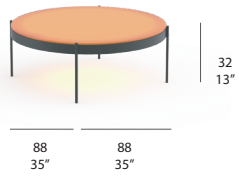

STORMY SAN JUAN SUNRISE 45x45
 6 Kg - 22 lbs 0,20 m³ - 6.92 ft³

PT27605

WARM DUSSELDORF SUNSET 45x45
 6 Kg - 22 lbs 0,20 m³ - 6.92 ft³

PT28192

COLD IBIZA SUNSET Ø63x47
 10 Kg - 37.4 lbs 0,20 m³ - 6.92 ft³

PT28192

STORMY SAN JUAN SUNRISE Ø63x47
 10 Kg - 37.4 lbs 0,20 m³ - 6.92 ft³

PT28192

WARM COMPORTA SUNRISE Ø63x47
 10 Kg - 37.4 lbs 0,20 m³ - 6.92 ft³

PT28168

COLD IBIZA SUNSET Ø88x32
 20,5 Kg - 77 lbs 0,47 m³ - 16.49 ft³

PT28168 STORMY COMPORTA SUNSET Ø88x32
 ⚖️ 20,5 Kg - 77 lbs 📦 0,47 m³ - 16.49 ft³

PT28168 WARM IBIZA SUNSET Ø88x32
 ⚖️ 20,5 Kg - 77 lbs 📦 0,47 m³ - 16.49 ft³

PT27593 COLD SUNSETS 119x77
 ⚖️ 23,5 Kg - 96.8 lbs 📦 0,47 m³ - 16.49 ft³

PT27593 STORMY SUNSETS 119x77
 ⚖️ 23,5 Kg - 96.8 lbs 📦 0,47 m³ - 16.49 ft³

PT27593 WARM SUNSETS 119x77
 ⚖️ 23,5 Kg - 96.8 lbs 📦 0,47 m³ - 16.49 ft³

MATERIALS

Powder-coated aluminum is only available in black and white.
 Tempered glass top with vitrified digital printing.