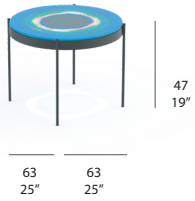

75
29"

98 168
39" 66"

PT28347

WARM SUNSETS 168

36 Kg - 119.9 lbs 0,31 m³ - 10.91 ft³

75
29"

98 228
39" 90"

PT28346

COLD SUNSETS 228

50 Kg - 137.8 lbs 0,42 m³ - 14.76 ft³

75
29"

98 228
39" 90"

PT28346

STORMY SUNSETS 228

50 Kg - 137.8 lbs 0,42 m³ - 14.76 ft³

75
29"

98 228
39" 90"

PT28346

WARM SUNSETS 228

50 Kg - 137.8 lbs 0,42 m³ - 14.76 ft³

Requires assembly.

PT27605

COLD SAN JUAN SUNRISE 45x45
 6 Kg - 22 lbs 0,20 m³ - 6.92 ft³

PT27605

STORMY SAN JUAN SUNRISE 45x45
 6 Kg - 22 lbs 0,20 m³ - 6.92 ft³

PT27605

WARM DUSSELDORF SUNSET 45x45
 6 Kg - 22 lbs 0,20 m³ - 6.92 ft³

PT28192

COLD IBIZA SUNSET Ø63x47
 10 Kg - 37.4 lbs 0,20 m³ - 6.92 ft³