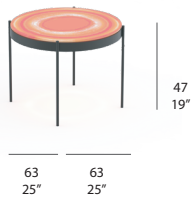

COLD SUNSETS 228

50 Kg - 137.8 lbs 0,42 m³ - 14.76 ft³

75
29"

98 228
39" 90"

PT28346

STORMY SUNSETS 228

50 Kg - 137.8 lbs 0,42 m³ - 14.76 ft³

75
29"

98 228
39" 90"

PT28346

WARM SUNSETS 228

50 Kg - 137.8 lbs 0,42 m³ - 14.76 ft³

Requires assembly.

PT27605

COLD SAN JUAN SUNRISE 45x45
 6 Kg - 22 lbs 0,20 m³ - 6.92 ft³

PT27605

STORMY SAN JUAN SUNRISE 45x45
 6 Kg - 22 lbs 0,20 m³ - 6.92 ft³

PT27605

WARM DUSSELDORF SUNSET 45x45
 6 Kg - 22 lbs 0,20 m³ - 6.92 ft³

PT28192

COLD IBIZA SUNSET Ø63x47
 10 Kg - 37.4 lbs 0,20 m³ - 6.92 ft³

PT28192

STORMY SAN JUAN SUNRISE Ø63x47
 10 Kg - 37.4 lbs 0,20 m³ - 6.92 ft³

PT28192

WARM COMPORTA SUNRISE Ø63x47
 10 Kg - 37.4 lbs 0,20 m³ - 6.92 ft³

PT28168

COLD IBIZA SUNSET Ø88x32
 20,5 Kg - 77 lbs 0,47 m³ - 16.49 ft³