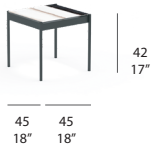

75
29"

98 168
39" 66"

PT28347

WARM SUNSETS 168

36 Kg - 119.9 lbs 0,31 m³ - 10.91 ft³

75
29"

98 228
39" 90"

PT28346

COLD SUNSETS 228

50 Kg - 137.8 lbs 0,42 m³ - 14.76 ft³

75
29"

98 228
39" 90"

PT28346

STORMY SUNSETS 228

50 Kg - 137.8 lbs 0,42 m³ - 14.76 ft³

75
29"

98 228
39" 90"

PT28346

WARM SUNSETS 228

50 Kg - 137.8 lbs 0,42 m³ - 14.76 ft³

Requires assembly.

PT27605

COLD SAN JUAN SUNRISE 45x45
 6 Kg - 22 lbs 0,20 m³ - 6.92 ft³

PT27605

STORMY SAN JUAN SUNRISE 45x45
 6 Kg - 22 lbs 0,20 m³ - 6.92 ft³

PT27605

WARM DUSSELDORF SUNSET 45x45
 6 Kg - 22 lbs 0,20 m³ - 6.92 ft³

PT28192

COLD IBIZA SUNSET Ø63x47
 10 Kg - 37.4 lbs 0,20 m³ - 6.92 ft³