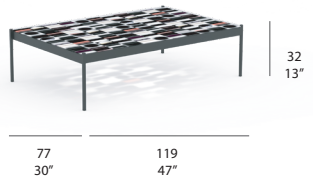

PT27593 STORMY SUNSETS 119x77
⚖️ 23,5 Kg - 96.8 lbs   📦 0,47 m³ - 16.49 ft³