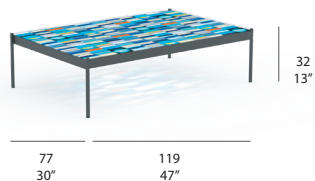

STORMY SAN JUAN SUNRISE 45x45
 6 Kg - 22 lbs 0,20 m³ - 6.92 ft³

PT27605

WARM DUSSELDORF SUNSET 45x45
 6 Kg - 22 lbs 0,20 m³ - 6.92 ft³

PT28192

COLD IBIZA SUNSET Ø63x47
 10 Kg - 37.4 lbs 0,20 m³ - 6.92 ft³

PT28192

STORMY SAN JUAN SUNRISE Ø63x47
 10 Kg - 37.4 lbs 0,20 m³ - 6.92 ft³

PT28192

WARM COMPORTA SUNRISE Ø63x47
 10 Kg - 37.4 lbs 0,20 m³ - 6.92 ft³

PT28168

COLD IBIZA SUNSET Ø88x32
 20,5 Kg - 77 lbs 0,47 m³ - 16.49 ft³

PT28168 STORMY COMPORTA SUNSET Ø88x32
 ⚖️ 20,5 Kg - 77 lbs 📦 0,47 m³ - 16.49 ft³

PT28168 WARM IBIZA SUNSET Ø88x32
 ⚖️ 20,5 Kg - 77 lbs 📦 0,47 m³ - 16.49 ft³

PT27593 COLD SUNSETS 119x77
 ⚖️ 23,5 Kg - 96.8 lbs 📦 0,47 m³ - 16.49 ft³