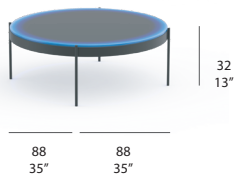

98 228
39" 90"

PT28346

WARM SUNSETS 228

50 Kg - 137.8 lbs 0,42 m³ - 14.76 ft³

Requires assembly.

PT27605

COLD SAN JUAN SUNRISE 45x45
 6 Kg - 22 lbs 0,20 m³ - 6.92 ft³

PT27605

STORMY SAN JUAN SUNRISE 45x45
 6 Kg - 22 lbs 0,20 m³ - 6.92 ft³

PT27605

WARM DUSSELDORF SUNSET 45x45
 6 Kg - 22 lbs 0,20 m³ - 6.92 ft³

PT28192

COLD IBIZA SUNSET Ø63x47
 10 Kg - 37.4 lbs 0,20 m³ - 6.92 ft³

PT28192

STORMY SAN JUAN SUNRISE Ø63x47
 10 Kg - 37.4 lbs 0,20 m³ - 6.92 ft³

PT28192

WARM COMPORTA SUNRISE Ø63x47
 10 Kg - 37.4 lbs 0,20 m³ - 6.92 ft³

PT28168

COLD IBIZA SUNSET Ø88x32
 20,5 Kg - 77 lbs 0,47 m³ - 16.49 ft³

PT28168 STORMY COMPORTA SUNSET Ø88x32
 ⚖️ 20,5 Kg - 77 lbs 📦 0,47 m³ - 16.49 ft³

PT28168 WARM IBIZA SUNSET Ø88x32
 ⚖️ 20,5 Kg - 77 lbs 📦 0,47 m³ - 16.49 ft³

PT27593 COLD SUNSETS 119x77
 ⚖️ 23,5 Kg - 96.8 lbs 📦 0,47 m³ - 16.49 ft³