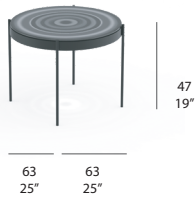

COLD SUNSETS 228

50 Kg - 137.8 lbs 0,42 m³ - 14.76 ft³

75
29"

98 228
39" 90"

PT28346

STORMY SUNSETS 228

50 Kg - 137.8 lbs 0,42 m³ - 14.76 ft³

75
29"

98 228
39" 90"

PT28346

WARM SUNSETS 228

50 Kg - 137.8 lbs 0,42 m³ - 14.76 ft³

Requires assembly.

PT27605

COLD SAN JUAN SUNRISE 45x45
 6 Kg - 22 lbs 0,20 m³ - 6.92 ft³

PT27605

STORMY SAN JUAN SUNRISE 45x45
 6 Kg - 22 lbs 0,20 m³ - 6.92 ft³

PT27605

WARM DUSSELDORF SUNSET 45x45
 6 Kg - 22 lbs 0,20 m³ - 6.92 ft³

PT28192

COLD IBIZA SUNSET Ø63x47
 10 Kg - 37.4 lbs 0,20 m³ - 6.92 ft³

PT28192

STORMY SAN JUAN SUNRISE Ø63x47
 10 Kg - 37.4 lbs 0,20 m³ - 6.92 ft³

PT28192

WARM COMPORTA SUNRISE Ø63x47
 10 Kg - 37.4 lbs 0,20 m³ - 6.92 ft³

PT28168

COLD IBIZA SUNSET Ø88x32
 20,5 Kg - 77 lbs 0,47 m³ - 16.49 ft³