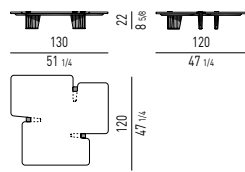

Le revêtement de fond du premier et du second tiroir (H 90 mm) est en cuir sellier noir amovible.

Mesure interne tiroirs mm 440x400x h75

FINITURE PIANO | TOP FINISHES

LACCATO LUCIDO | GLOSSY LACQUERED

LEGNO | WOOD

LEGNO | WOOD

Minotti

PIANO SUCUPIRA | SUCUPIRA TOP

PIANO LACCATO LUCIDO | GLOSSY LACQUERED TOP

PIANO MARMO BARDIGLIO NUVOLATO | BARDIGLIO NUVOLATO MARBLE TOP

PIANO MARMO CALACATTA | CALACATTA MARBLE TOP

PIANO VETRO | GLASS TOP