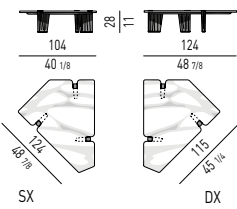

Le revêtement de fond du premier et du second tiroir (H 90 mm) est en cuir sellier noir amovible.

Mesure interne tiroirs mm 440x400x h75

FINITURE PIANO | TOP FINISHES

LACCATO LUCIDO | GLOSSY LACQUERED

LEGNO | WOOD

LEGNO | WOOD

Minotti

PIANO SUCUPIRA | SUCUPIRA TOP

PIANO LACCATO LUCIDO | GLOSSY LACQUERED TOP

PIANO MARMO BARDIGLIO NUVOLATO | BARDIGLIO NUVOLATO MARBLE TOP

PIANO MARMO CALACATTA | CALACATTA MARBLE TOP

PIANO VETRO | GLASS TOP