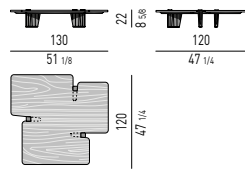

Minotti

PIANO SUCUPIRA | SUCUPIRA TOP