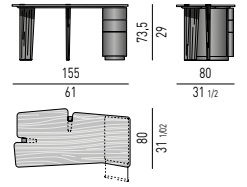

Minotti

PIANO SUCUPIRA | SUCUPIRA TOP