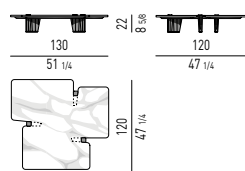

Le revêtement de fond du premier et du second tiroir (H 90 mm) est en cuir sellier noir amovible.

Mesure interne tiroirs mm 440x400x h75

FINITURE PIANO | TOP FINISHES

LACCATO LUCIDO | GLOSSY LACQUERED

LEGNO | WOOD

LEGNO | WOOD

Minotti

PIANO SUCUPIRA | SUCUPIRA TOP

PIANO LACCATO LUCIDO | GLOSSY LACQUERED TOP

PIANO MARMO BARDIGLIO NUVOLATO | BARDIGLIO NUVOLATO MARBLE TOP

PIANO MARMO CALACATTA | CALACATTA MARBLE TOP

PIANO VETRO | GLASS TOP