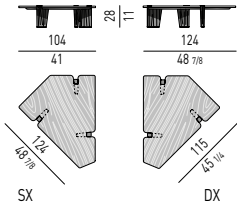

Minotti

PIANO SUCUPIRA | SUCUPIRA TOP