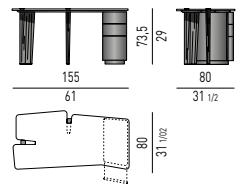

Le revêtement de fond du premier et du second tiroir (H 90 mm) est en cuir sellier noir amovible.

Mesure interne tiroirs mm 440x400x h75

FINITURE PIANO | TOP FINISHES

LACCATO LUCIDO | GLOSSY LACQUERED

LEGNO | WOOD

LEGNO | WOOD

Minotti

PIANO SUCUPIRA | SUCUPIRA TOP

PIANO LACCATO LUCIDO | GLOSSY LACQUERED TOP

PIANO MARMO BARDIGLIO NUVOLATO | BARDIGLIO NUVOLATO MARBLE TOP

PIANO MARMO CALACATTA | CALACATTA MARBLE TOP

PIANO VETRO | GLASS TOP