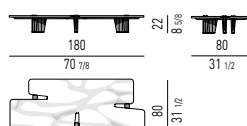

Le revêtement de fond du premier et du second tiroir (H 90 mm) est en cuir sellier noir amovible.

Mesure interne tiroirs mm 440x400x h75

FINITURE PIANO | TOP FINISHES

LACCATO LUCIDO | GLOSSY LACQUERED

LEGNO | WOOD

LEGNO | WOOD

Minotti

PIANO SUCUPIRA | SUCUPIRA TOP

PIANO LACCATO LUCIDO | GLOSSY LACQUERED TOP

PIANO MARMO BARDIGLIO NUVOLATO | BARDIGLIO NUVOLATO MARBLE TOP

PIANO MARMO CALACATTA | CALACATTA MARBLE TOP

PIANO VETRO | GLASS TOP