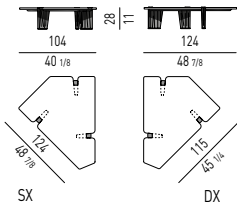

PIANO LACCATO LUCIDO | GLOSSY LACQUERED TOP