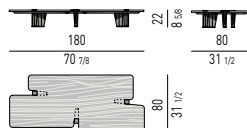

Minotti

PIANO SUCUPIRA | SUCUPIRA TOP