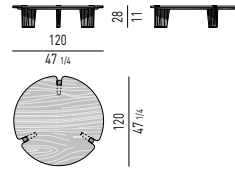

Minotti

PIANO SUCUPIRA | SUCUPIRA TOP