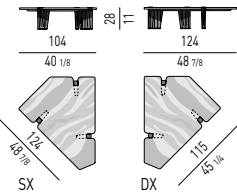

Le revêtement de fond du premier et du second tiroir (H 90 mm) est en cuir sellier noir amovible.

Mesure interne tiroirs mm 440x400x h75

FINITURE PIANO | TOP FINISHES

LACCATO LUCIDO | GLOSSY LACQUERED

LEGNO | WOOD

LEGNO | WOOD

Minotti

PIANO SUCUPIRA | SUCUPIRA TOP

PIANO LACCATO LUCIDO | GLOSSY LACQUERED TOP

PIANO MARMO BARDIGLIO NUVOLATO | BARDIGLIO NUVOLATO MARBLE TOP

PIANO MARMO CALACATTA | CALACATTA MARBLE TOP

PIANO VETRO | GLASS TOP