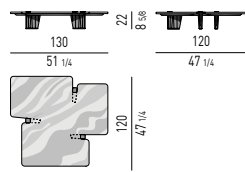

Le revêtement de fond du premier et du second tiroir (H 90 mm) est en cuir sellier noir amovible.

Mesure interne tiroirs mm 440x400x h75

FINITURE PIANO | TOP FINISHES

LACCATO LUCIDO | GLOSSY LACQUERED

LEGNO | WOOD

LEGNO | WOOD

Minotti

PIANO SUCUPIRA | SUCUPIRA TOP

PIANO LACCATO LUCIDO | GLOSSY LACQUERED TOP

PIANO MARMO BARDIGLIO NUVOLATO | BARDIGLIO NUVOLATO MARBLE TOP

PIANO MARMO CALACATTA | CALACATTA MARBLE TOP

PIANO VETRO | GLASS TOP