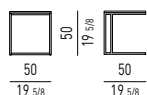

PIANO LACCATO LUCIDO GLOSSY LACQUERED TOP