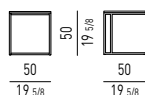

PIANO SUCUPIRA SUCUPIRA TOP