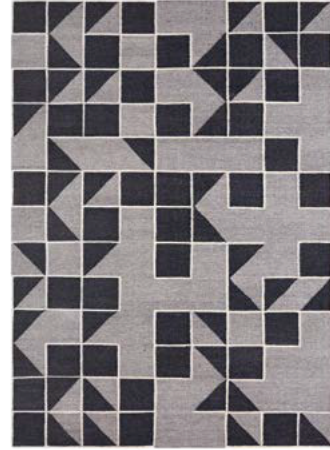

## MODICA by Maria Mengual

---

151x203 cm / 4'11"x6'8"

△ 3,5 Kg / 7.72 lbs

⊕ 0,02 m<sup>3</sup> / 0.7 ft<sup>3</sup>

Blue 166960

Grey 166961

170x240 cm / 5'7"x7'11"

△ 5 Kg / 11.02 lbs

⊕ 0,03 m<sup>3</sup> / 1.1 ft<sup>3</sup>

Blue 166955

Grey 166958

208x313 cm / 6'7"x10'3"

△ 8 Kg / 17.64 lbs

⊕ 0,04 m<sup>3</sup> / 1.41 ft<sup>3</sup>

Blue 166956

Grey 166959

Blue

Grey