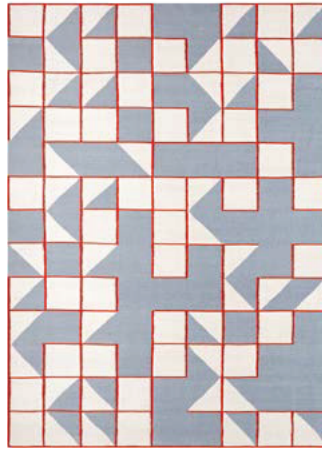

## MODICA by Maria Mengual

---

151x203 cm / 4'11"x6'8"

△ 3,5 Kg / 7.72 lbs

⊕ 0,02 m<sup>3</sup> / 0.7 ft<sup>3</sup>

Blue 166960

Grey 166961

170x240 cm / 5'7"x7'11"

△ 5 Kg / 11.02 lbs

⊕ 0,03 m<sup>3</sup> / 1.1 ft<sup>3</sup>

Blue 166955

Grey 166958

208x313 cm / 6'7"x10'3"

△ 8 Kg / 17.64 lbs

⊕ 0,04 m<sup>3</sup> / 1.41 ft<sup>3</sup>

Blue 166956

Grey 166959

Blue

Grey