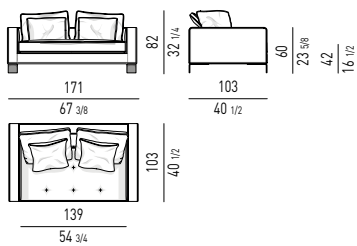

Minotti

DIVANI | SOFAS