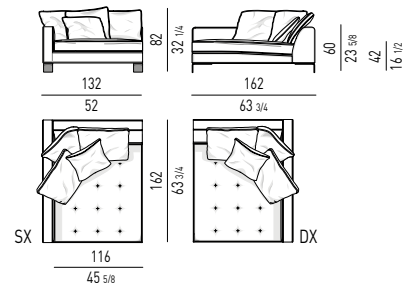

DIVANO ANGOLARE PENISOLA | OPEN-END CORNER SOFA

COUCH

CHAISE-LONGUE

DIVANO/CHAISE-LONGUE | SOFA/CHAISE-LONGUE

POUF | OTTOMANS

POGGIATESTA OPTIONAL | OPTIONAL HEADREST

Il poggiatesta è agganciato al divano tramite velcro.
The headrest is connected to the sofa through Velcro fastening.