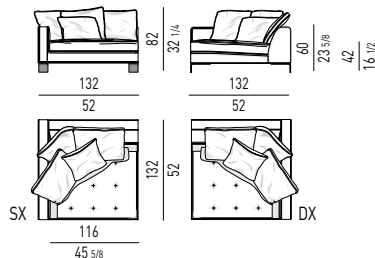

DIVANO ANGOLARE PENISOLA | OPEN-END CORNER SOFA

COUCH

CHAISE-LONGUE

DIVANO/CHAISE-LONGUE | SOFA/CHAISE-LONGUE

POUF | OTTOMANS

POGGIATESTA OPTIONAL | OPTIONAL HEADREST

Il poggiatesta è agganciato al divano tramite velcro.
The headrest is connected to the sofa through Velcro fastening.