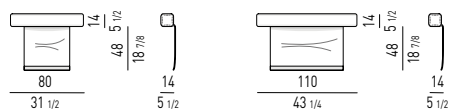

DIVANO ANGOLARE PENISOLA | OPEN-END CORNER SOFA

COUCH

CHAISE-LONGUE

DIVANO/CHAISE-LONGUE | SOFA/CHAISE-LONGUE

POUF | OTTOMANS

POGGIATESTA OPTIONAL | OPTIONAL HEADREST

Il poggiatesta è agganciato al divano tramite velcro.
The headrest is connected to the sofa through Velcro fastening.