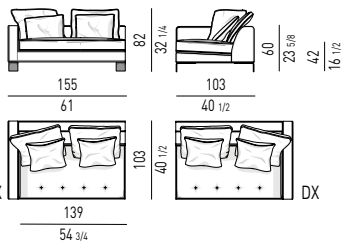

ELEMENTI TERMINALI | ELEMENTS WITH ONE ARMREST

ELEMENTI ANGOLARI | CORNER ELEMENTS