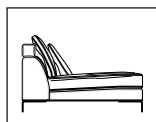

DIVANO ANGOLARE PENISOLA | OPEN-END CORNER SOFA

COUCH

CHAISE-LONGUE

DIVANO/CHAISE-LONGUE | SOFA/CHAISE-LONGUE

POUF | OTTOMANS

POGGIATESTA OPTIONAL | OPTIONAL HEADREST

Il poggiatesta è agganciato al divano tramite velcro.
The headrest is connected to the sofa through Velcro fastening.