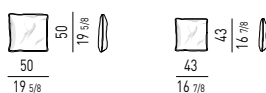

CUSCINI OPTIONAL | OPTIONAL CUSHIONS