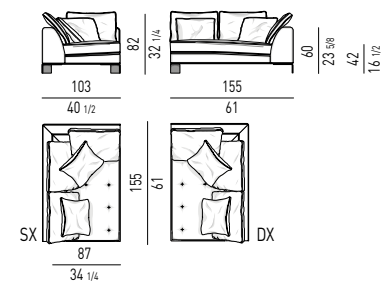

Minotti

DIVANI | SOFAS

ELEMENTI TERMINALI | ELEMENTS WITH ONE ARMREST

ELEMENTI ANGOLARI | CORNER ELEMENTS