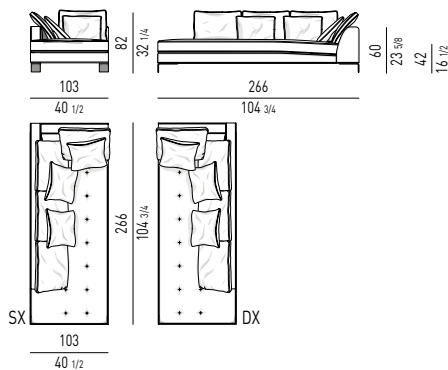

DIVANO ANGOLARE PENISOLA | OPEN-END CORNER SOFA

COUCH

CHAISE-LONGUE

DIVANO/CHAISE-LONGUE | SOFA/CHAISE-LONGUE

POUF | OTTOMANS

POGGIATESTA OPTIONAL | OPTIONAL HEADREST

Il poggiatesta è agganciato al divano tramite velcro.
The headrest is connected to the sofa through Velcro fastening.