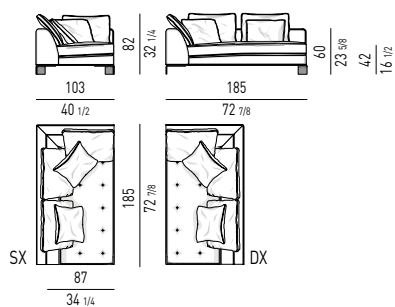

DIVANO ANGOLARE PENISOLA | OPEN-END CORNER SOFA

COUCH

CHAISE-LONGUE

DIVANO/CHAISE-LONGUE | SOFA/CHAISE-LONGUE

POUF | OTTOMANS

POGGIATESTA OPTIONAL | OPTIONAL HEADREST

Il poggiatesta è agganciato al divano tramite velcro.
The headrest is connected to the sofa through Velcro fastening.