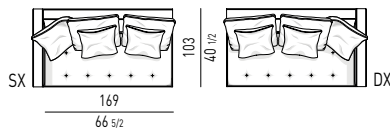

FINITURA PIEDI FEET FINISH

ALLUMINIO | ALUMINUM

PELTRO LUCIDO
POLISHED PEWTER

Minotti

DIVANI | SOFAS

ELEMENTI TERMINALI | ELEMENTS WITH ONE ARMREST

ELEMENTI ANGOLARI | CORNER ELEMENTS

DIVANO TERMINALE ANGOLARE | CORNER SOFA WITH ONE ARMREST