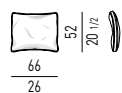

CUSCINO "SCHIENALE" OPTIONAL | "BACKREST" OPTIONAL CUSHION