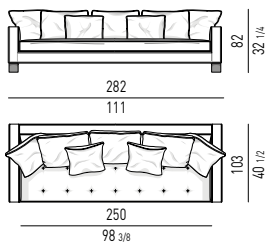

Minotti

DIVANI | SOFAS