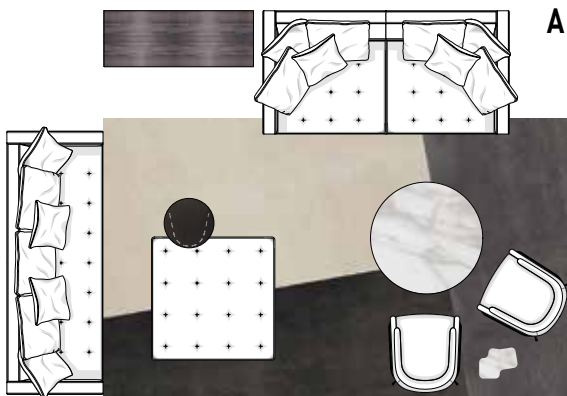

CUSCINO "SCHIENALE" OPTIONAL | "BACKREST" OPTIONAL CUSHION

CUSCINI OPTIONAL | OPTIONAL CUSHIONS

CUSCINI "DECOR" OPTIONAL | "DECOR" OPTIONAL CUSHIONS

A

- 1 chaise-longue dx cm 132x132 h82
- 1 chaise-longue sx cm 132x132 h82
- 1 divano cm 282x103 h82
- 1 pouf cm 132x132 h42
- 2 poltrone Fil Noir cm 79x84 h75
- 1 tavolino Song cm Ø 120 h28
- 1 tavolino Lou cm 41x33 h45
- 1 tavolino Kay cm Ø 53 h52
- 1 tavolino Calder "Bronze" cm 160x60 h38
- 1 tappeto Dibbets "Diagonal" cm 500x300

- 1 Chaise-Longue dx cm 132x132 h82
- 1 Chaise-Longue sx cm 132x132 h82
- 1 Sofa cm 282x103 h82
- 1 Hocker cm 132x132 h42
- 2 Sessel Fil Noir cm 79x84 h75
- 1 Beistelltisch cm Ø 120 h28
- 1 Beistelltisch Lou cm 41x33 h45
- 1 Beistelltisch Kay cm Ø 53 h52
- 1 Beistelltisch Calder "Bronze" cm 160x60 h38
- 1 Teppich Dibbets "Diagonal" cm 500x300