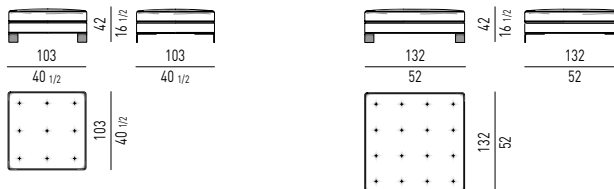

DIVANO ANGOLARE PENISOLA | OPEN-END CORNER SOFA

COUCH

CHAISE-LONGUE

DIVANO/CHAISE-LONGUE | SOFA/CHAISE-LONGUE

POUF | OTTOMANS

POGGIATESTA OPTIONAL | OPTIONAL HEADREST

Il poggiatesta è agganciato al divano tramite velcro.
The headrest is connected to the sofa through Velcro fastening.