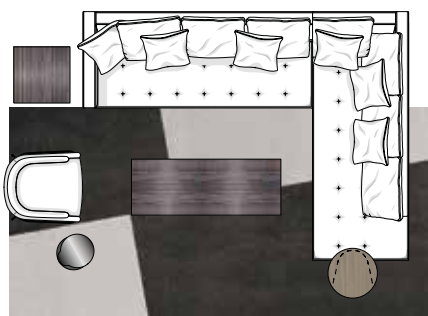

C

- 1 divano angolare penisola dx cm 218x103 h82
- 1 elemento terminale sx cm 246x103 h82
- 1 tavolino Kay cm Ø 53 h52
- 1 poltrona Fil Noir cm 79x84 h75
- 1 tavolino Calder "Bronze" cm 60x60 h50
- 1 tavolino Calder "Bronze" cm 160x60 h38
- 1 tavolino Noor cm 40,5x36 h45
- 1 tappeto Dibbet "Diagonal" cm 450x225

- 1 Ecksofa- Halbinsel dx cm 218x103 h82
- 1 Endelement mit 1 Armlehne sx cm 246x103 h82
- 1 Beistelltisch Kay cm Ø 53 h52
- 1 Sessel Fil Noir cm 79x84 h75
- 1 Beistelltisch Calder "Bronze" cm 60x60 h50
- 1 Beistelltisch Calder "Bronze" cm 160x60 h38
- 1 Beistelltisch Noor cm 40,5x36 h45
- 1 Teppich Dibbet "Diagonal" cm 450x225

- 1 open-end corner sofa dx cm 218x103 h82
- 1 element with 1 armrest sx cm 246x103 h82
- 1 Kay coffee table cm Ø 53 h52
- 1 Fil Noir armchair cm 79x84 h75
- 1 Calder "Bronze" coffee table cm 60x60 h50
- 1 Calder "Bronze" coffee table cm 160x60 h38
- 1 Noor coffee table cm 40,5x36 h45
- 1 Dibbet "Diagonal" rug cm 450x225

- 1 canapé d'angle-îlot dx cm 218x103 h82
- 1 élément avec 1 accoudoir sx cm 246x103 h82
- 1 petite table Kay cm Ø 53 h52
- 1 fauteuil Fil Noir cm 79x84 h75
- 1 petite table Calder "Bronze" cm 60x60 h50
- 1 petite table Calder "Bronze" cm 160x60 h38
- 1 petite table Noor cm 40,5x36 h45
- 1 tapis Dibbet "Diagonal" cm 450x225