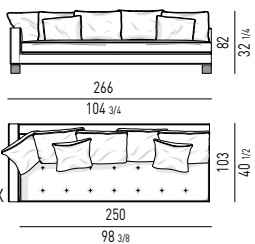

Minotti

DIVANI | SOFAS

ELEMENTI TERMINALI | ELEMENTS WITH ONE ARMREST

ELEMENTI ANGOLARI | CORNER ELEMENTS