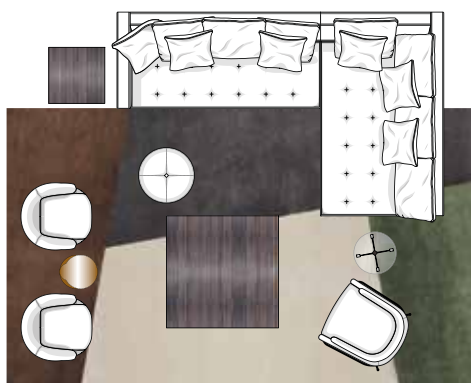

B

- 1 divano/chaise-longue cm 132x218 h82
- 1 elemento terminale sx cm 218x103 h82
- 1 tavolino Calder "Bronze" cm 60x60 h50
- 2 poltrone "low" girevoli Jacques cm 71x74 h66
- 1 pouf Jacques cm Ø 60 h38
- 1 tavolino Noor cm 40,5x36 h45
- 1 tavolino Calder "Bronze" cm 120x120 h30
- 1 poltrona Fil Noir cm 79x84 h75
- 1 tavolino Ellis Ø 45 h50
- 1 tappeto Dibbets "Diagonal" cm 500x300

- 1 Sofa/Chaise-Longue cm 132x218 h82
- 1 Endelement mit 1 Armlehne sx cm 218x103 h82
- 1 Beistelltisch Calder "Bronze" cm 60x60 h50
- 2 "low" drehbare Sessel Jacques cm 71x74 h66
- 1 Hocker Jacques cm Ø 60 h38
- 1 Beistelltisch Noor cm 40,5x36 h45
- 1 Beistelltisch Calder "Bronze" cm 120x120 h30
- 1 Sessel Fil Noir cm 79x84 h75
- 1 Beistelltisch Ellis Ø 45 h50
- 1 Teppich Dibbets "Diagonal" cm 500x300

- 1 sofa/chaise-longue cm 132x218 h82
- 1 element with 1 armrest sx cm 218x103 h82
- 1 Calder "Bronze" coffee table cm 60x60 h50
- 2 Jacques "low" swivel armchairs cm 71x74 h66
- 1 Jacques ottoman cm Ø 60 h38
- 1 Noor coffee table cm 40,5x36 h45
- 1 Calder "Bronze" coffee table cm 120x120 h30
- 1 Fil Noir armchair cm 79x84 h75
- 1 Ellis coffee table Ø 45 h50
- 1 Dibbets "Diagonal" rug cm 500x300

- 1 sofa/chaise-longue cm 132x218 h82
- 1 élément avec 1 accoudoir sx cm 218x103 h82
- 1 petite table Calder "Bronze" cm 60x60 h50
- 2 "low" fauteuils pivotantes Jacques cm 71x74 h66
- 1 pouf Jacques cm Ø 60 h38
- 1 petite table Noor cm 40,5x36 h45
- 1 petite table Calder "Bronze" cm 120x120 h30
- 1 fauteuil Fil Noir cm 79x84 h75
- 1 petite table Ellis Ø 45 h50
- 1 teppich Dibbets "Diagonal" cm 500x300