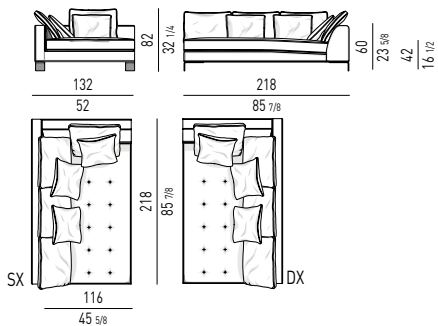

DIVANO ANGOLARE PENISOLA | OPEN-END CORNER SOFA

COUCH

CHAISE-LONGUE

DIVANO/CHAISE-LONGUE | SOFA/CHAISE-LONGUE

POUF | OTTOMANS

POGGIATESTA OPTIONAL | OPTIONAL HEADREST

Il poggiatesta è agganciato al divano tramite velcro.
The headrest is connected to the sofa through Velcro fastening.