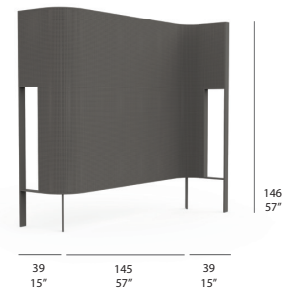

náutica. soft warm

PT14414

PILLOW

0,85 Kg - 1.87 lbs

náutica. soft warm  
60x25 cm / 24"x10"

3 pillows are recommended.

CELOSÍA . PARTITION WALL <sup>new!</sup>

PT17061

CELOSÍA. PARTITION WALL

51,3 Kg - 113.1 lbs 1,13 m<sup>3</sup> - 39.73 ft<sup>3</sup>

planta. plan

ESPEJO . MIRROR

PT11876

MIRROR

40 Kg - 88.00 lbs 0,26 m<sup>3</sup> - 9.18 ft<sup>3</sup>

APARADOR . SIDEBOARD

PT11870

SIDEBOARD

63 Kg - 138.60 lbs 0,75 m<sup>3</sup> - 26.48 ft<sup>3</sup>

MODULAR 1 . SECTIONAL 1

PT11893 Right SECTIONAL  
 PT11891 Leftt 52 Kg - 114.40 lbs 1,43 m³ - 50.49 ft³ with dekoň  
 without dekoň