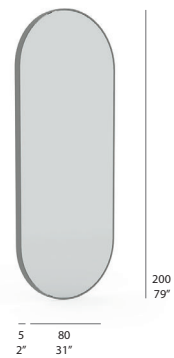

without dektorī armrest

CAMA CHILL REDONDA . ROUND CHILL BED

PT11873

CAMA. BED

89 Kg - 195.80 lbs 2,9 m<sup>3</sup> - 102.40 ft<sup>3</sup>

PT01275

CUSHION\*

22,5 Kg - 49.50 lbs

náutica. soft warm

PT14414

PILLOW

0,85 Kg - 1.87 lbs

náutica. soft warm  
60x25 cm / 24"x10"

3 pillows are recommended.

CELOSÍA . PARTITION WALL <sup>new!</sup>

PT17061

CELOSÍA. PARTITION WALL

51,3 Kg - 113.1 lbs 1,13 m<sup>3</sup> - 39.73 ft<sup>3</sup>

planta. plan

ESPEJO . MIRROR

PT11876

MIRROR

40 Kg - 88.00 lbs 0,26 m<sup>3</sup> - 9.18 ft<sup>3</sup>

APARADOR . SIDEBOARD

PT11870

SIDEBOARD

63 Kg - 138.60 lbs 0,75 m<sup>3</sup> - 26.48 ft<sup>3</sup>

MODULAR 1 . SECTIONAL 1

PT11893 Right SECTIONAL  
 PT11891 Leftt 52 Kg - 114.40 lbs 1,43 m³ - 50.49 ft³ with dekoň  
 without dekoň