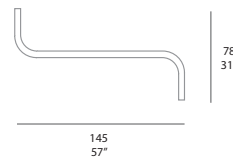

náutica. soft warm

PT14414

PILLOW

0,85 Kg - 1.87 lbs

náutica. soft warm  
60x25 cm / 24"x10"

3 pillows are recommended.

CELOSÍA . PARTITION WALL <sup>new!</sup>

PT17061

CELOSÍA. PARTITION WALL

51,3 Kg - 113.1 lbs 1,13 m<sup>3</sup> - 39.73 ft<sup>3</sup>

planta. plan

ESPEJO . MIRROR

PT11876

MIRROR

40 Kg - 88.00 lbs 0,26 m<sup>3</sup> - 9.18 ft<sup>3</sup>

APARADOR . SIDEBOARD

PT11870

SIDEBOARD

63 Kg - 138.60 lbs 0,75 m<sup>3</sup> - 26.48 ft<sup>3</sup>

MODULAR 1 . SECTIONAL 1

PT11893 Right SECTIONAL  
 PT11891 Leftt 52 Kg - 114.40 lbs 1,43 m³ - 50.49 ft³ with dekoň  
 without dekoň