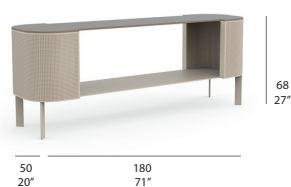

CELOSÍA. PARTITION WALL

51,3 Kg - 113.1 lbs 1,13 m<sup>3</sup> - 39.73 ft<sup>3</sup>

planta. plan

ESPEJO . MIRROR

PT11876

MIRROR

40 Kg - 88.00 lbs 0,26 m<sup>3</sup> - 9.18 ft<sup>3</sup>

APARADOR . SIDEBOARD

PT11870

SIDEBOARD

63 Kg - 138.60 lbs 0,75 m<sup>3</sup> - 26.48 ft<sup>3</sup>

MODULAR 1 . SECTIONAL 1

PT11893 Right SECTIONAL  
 PT11891 Leftt 52 Kg - 114.40 lbs 1,43 m³ - 50.49 ft³ with dekoň  
 without dekoň